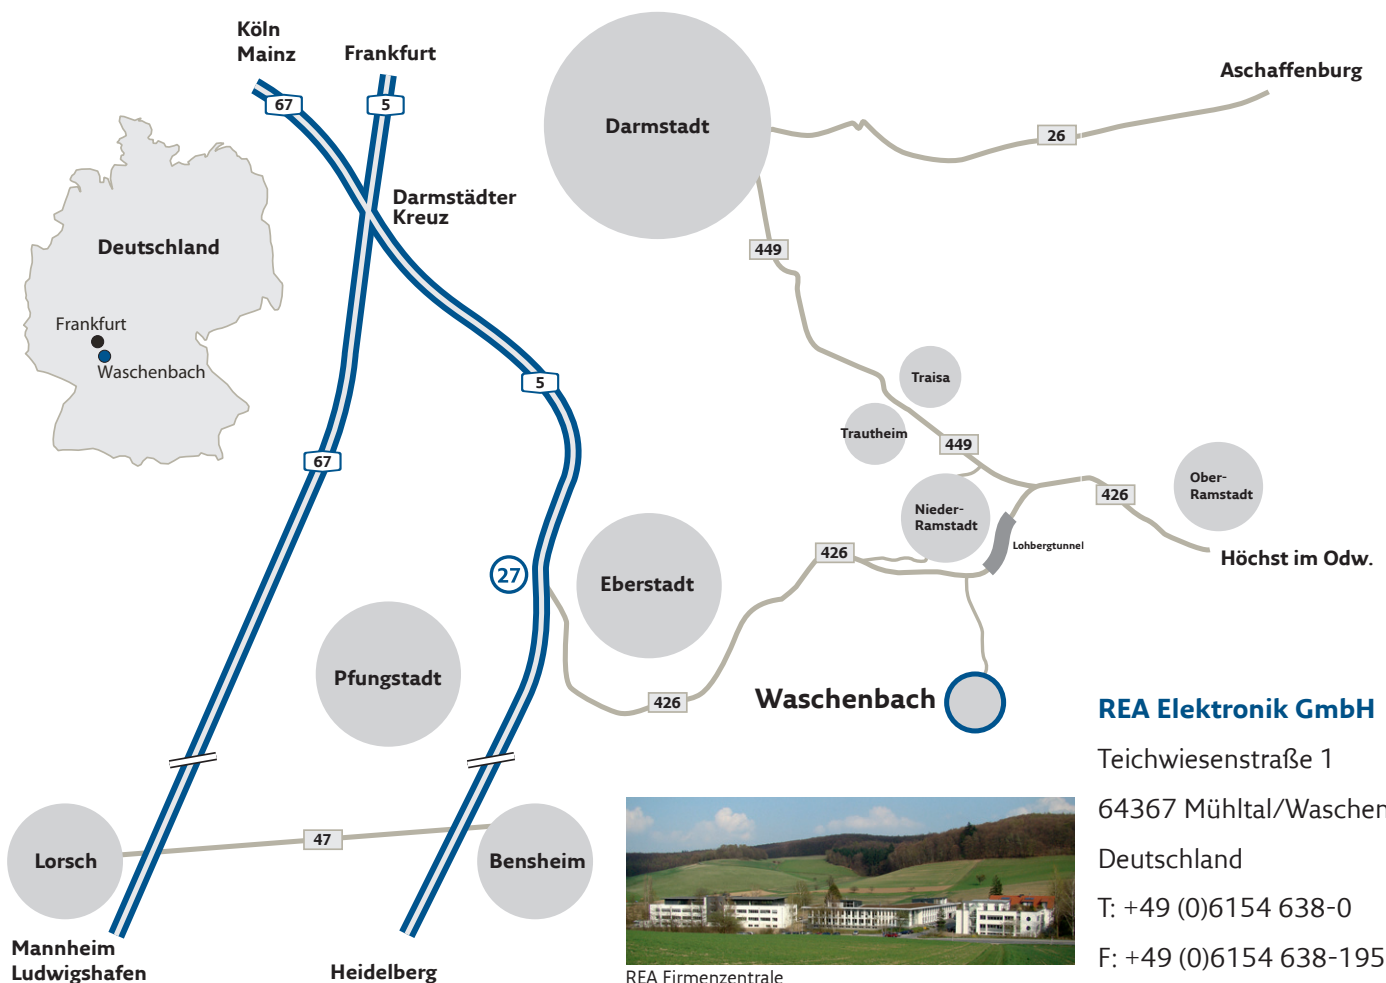

So finden Sie uns:

- 5 aus Richtung Frankfurt nach dem Darmstädter Kreuz Abfahrt 27 Darmstadt-Eberstadt
- 5 aus Richtung Heidelberg vor dem Darmstädter Kreuz Abfahrt 27 Darmstadt-Eberstadt
- 67 aus Richtung Köln/Mainz am Darmstädter Kreuz auf die A5 wechseln und danach Abfahrt 27 Darmstadt-Eberstadt
- 67 aus Richtung Mannheim über die Abfahrt Lorsch, B47, und die Auffahrt Bensheim auf die A5 wechseln; Abfahrt 27 Darmstadt-Eberstadt

Nach der Abfahrt Darmstadt-Eberstadt folgen Sie der B426 Richtung Höchst i. Odw./Mühltal. Nach ca. 7 km biegen Sie rechts ab nach Waschenbach. Nach ca. 1 km finden Sie uns in Waschenbach am Ortseingang links.

B 26 aus Richtung Aschaffenburg

In Darmstadt links auf die B 449, nach Nieder-Ramstadt rechts durch den Lohberg Tunnel, kurz nach dem Tunnel links ab Richtung Waschenbach, nach ca. 1 km finden Sie uns in Waschenbach am Ortseingang links.